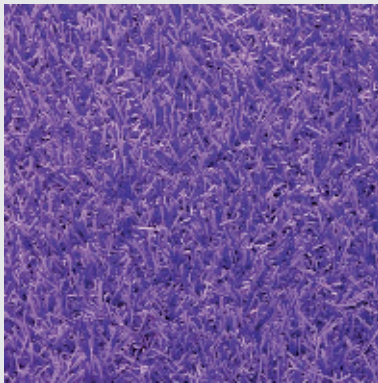

6 fürs GRÜN

- Dachbegrünung
- Kunstrasen
- Teichbau
- Gartenbeleuchtung
- Flachdachbau
- Straßenbau

Unser Kunstrasen-System Garden Color

Hellgrau

Lila

Dunkelgrau

Türkis

Grasgrün

Schwarz

Pink

Silber

Kunstrasen für Gärten

Kunstrasen zur Landschaftsgestaltung, im Speziellen zur Verlegung in der Gastronomie oder auf Terrassen sowie zur Verlegung rund um Pools geeignet. Gemäß der Richtlinie 1907/2006 (REACH) beinhaltet dieses Produkt keinerlei gefährliche Substanzen.

Technische Daten

Bezeichnung	Einheit	Toleranz	Garden Color (RTCa)
Fasermaterial	---	---	PE Monofilamente
Trägergewebe	---	---	100 % PP
Rückenbeschichtung	---	---	SBR Latex
Teilung	---	---	3/8"
Faserdicke	dtex	± 10 %	12.800
Faserstärke	µm	± 10 %	145
Polgewicht	g/m ²	± 10 %	1.310
Stichzahl	Stk./10 cm	± 10 %	16
Noppenzahl	m ²	± 10 %	16.800
Polhöhe	mm	± 10 %	24
Trägergewebe	g/m ²	± 10 %	160
Rückenbeschichtung	g/m ²	± 10 %	800
Gesamtgewicht	g/m ²	± 10 %	2.270
Brandschutzklasse (gemäß EN 13501-1)	---	---	E _{fl} (bei Verlegung auf Sandbasis) C _{fl} - s1 (mit ca. 5 mm Sandverfüllung)
Farben	---	---	Pink, Lila, Türkis, Grasgrün Schwarz, Dunkelgrau, Hellgrau, Silber

Lieferform

Bezeichnung	Einheit	Garden Color (RTCa)
Länge	m	25 oder als Rollenabschnitt
Breite	m	2,00 / 4,00
m ² / Rolle	m ²	50 / 100
Gewicht / Rolle	kg	114 / 227

*alle Werte sind ca. Angaben, technische Änderungen vorbehalten