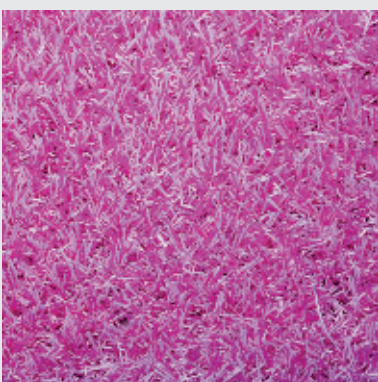

6 fürs GRÜN

- Dachbegrünung
- Kunstrasen
- Teichbau
- Gartenbeleuchtung
- Flachdachbau
- Straßenbau

Unser Kunstrasen-System Garden Color

Hellgrau

Lila

Dunkelgrau

Türkis

Grasgrün

Schwarz

Pink

Silber

Kunstrasen für Gärten

Kunstrasen zur Landschaftsgestaltung, im Speziellen zur Verlegung in der Gastronomie oder auf Terrassen sowie zur Verlegung rund um Pools geeignet. Gemäß der Richtlinie 1907/2006 (REACH) beinhaltet dieses Produkt keinerlei gefährliche Substanzen.

Technische Daten

Bezeichnung	Einheit	Toleranz	Garden Color (RTCa)
Fasermaterial	---	---	PE Monofilamente
Trägergewebe	---	---	100 % PP
Rückenbeschichtung	---	---	SBR Latex
Teilung	---	---	3/8"
Faserdicke	dtex	± 10 %	12.800
Faserstärke	µm	± 10 %	145
Polgewicht	g/m ²	± 10 %	1.310
Stichzahl	Stk./10 cm	± 10 %	16
Noppenzahl	m ²	± 10 %	16.800
Polhöhe	mm	± 10 %	24
Trägergewebe	g/m ²	± 10 %	160
Rückenbeschichtung	g/m ²	± 10 %	800
Gesamtgewicht	g/m ²	± 10 %	2.270
Brandschutzklasse (gemäß EN 13501-1)	---	---	E _{fl} (bei Verlegung auf Sandbasis) C _{fl} - s1 (mit ca. 5 mm Sandverfüllung)
Farben	---	---	Pink, Lila, Türkis, Grasgrün Schwarz, Dunkelgrau, Hellgrau, Silber

Lieferform

Bezeichnung	Einheit	Garden Color (RTCa)
Länge	m	25 oder als Rollenabschnitt
Breite	m	2,00 / 4,00
m ² / Rolle	m ²	50 / 100
Gewicht / Rolle	kg	114 / 227

*alle Werte sind ca. Angaben, technische Änderungen vorbehalten